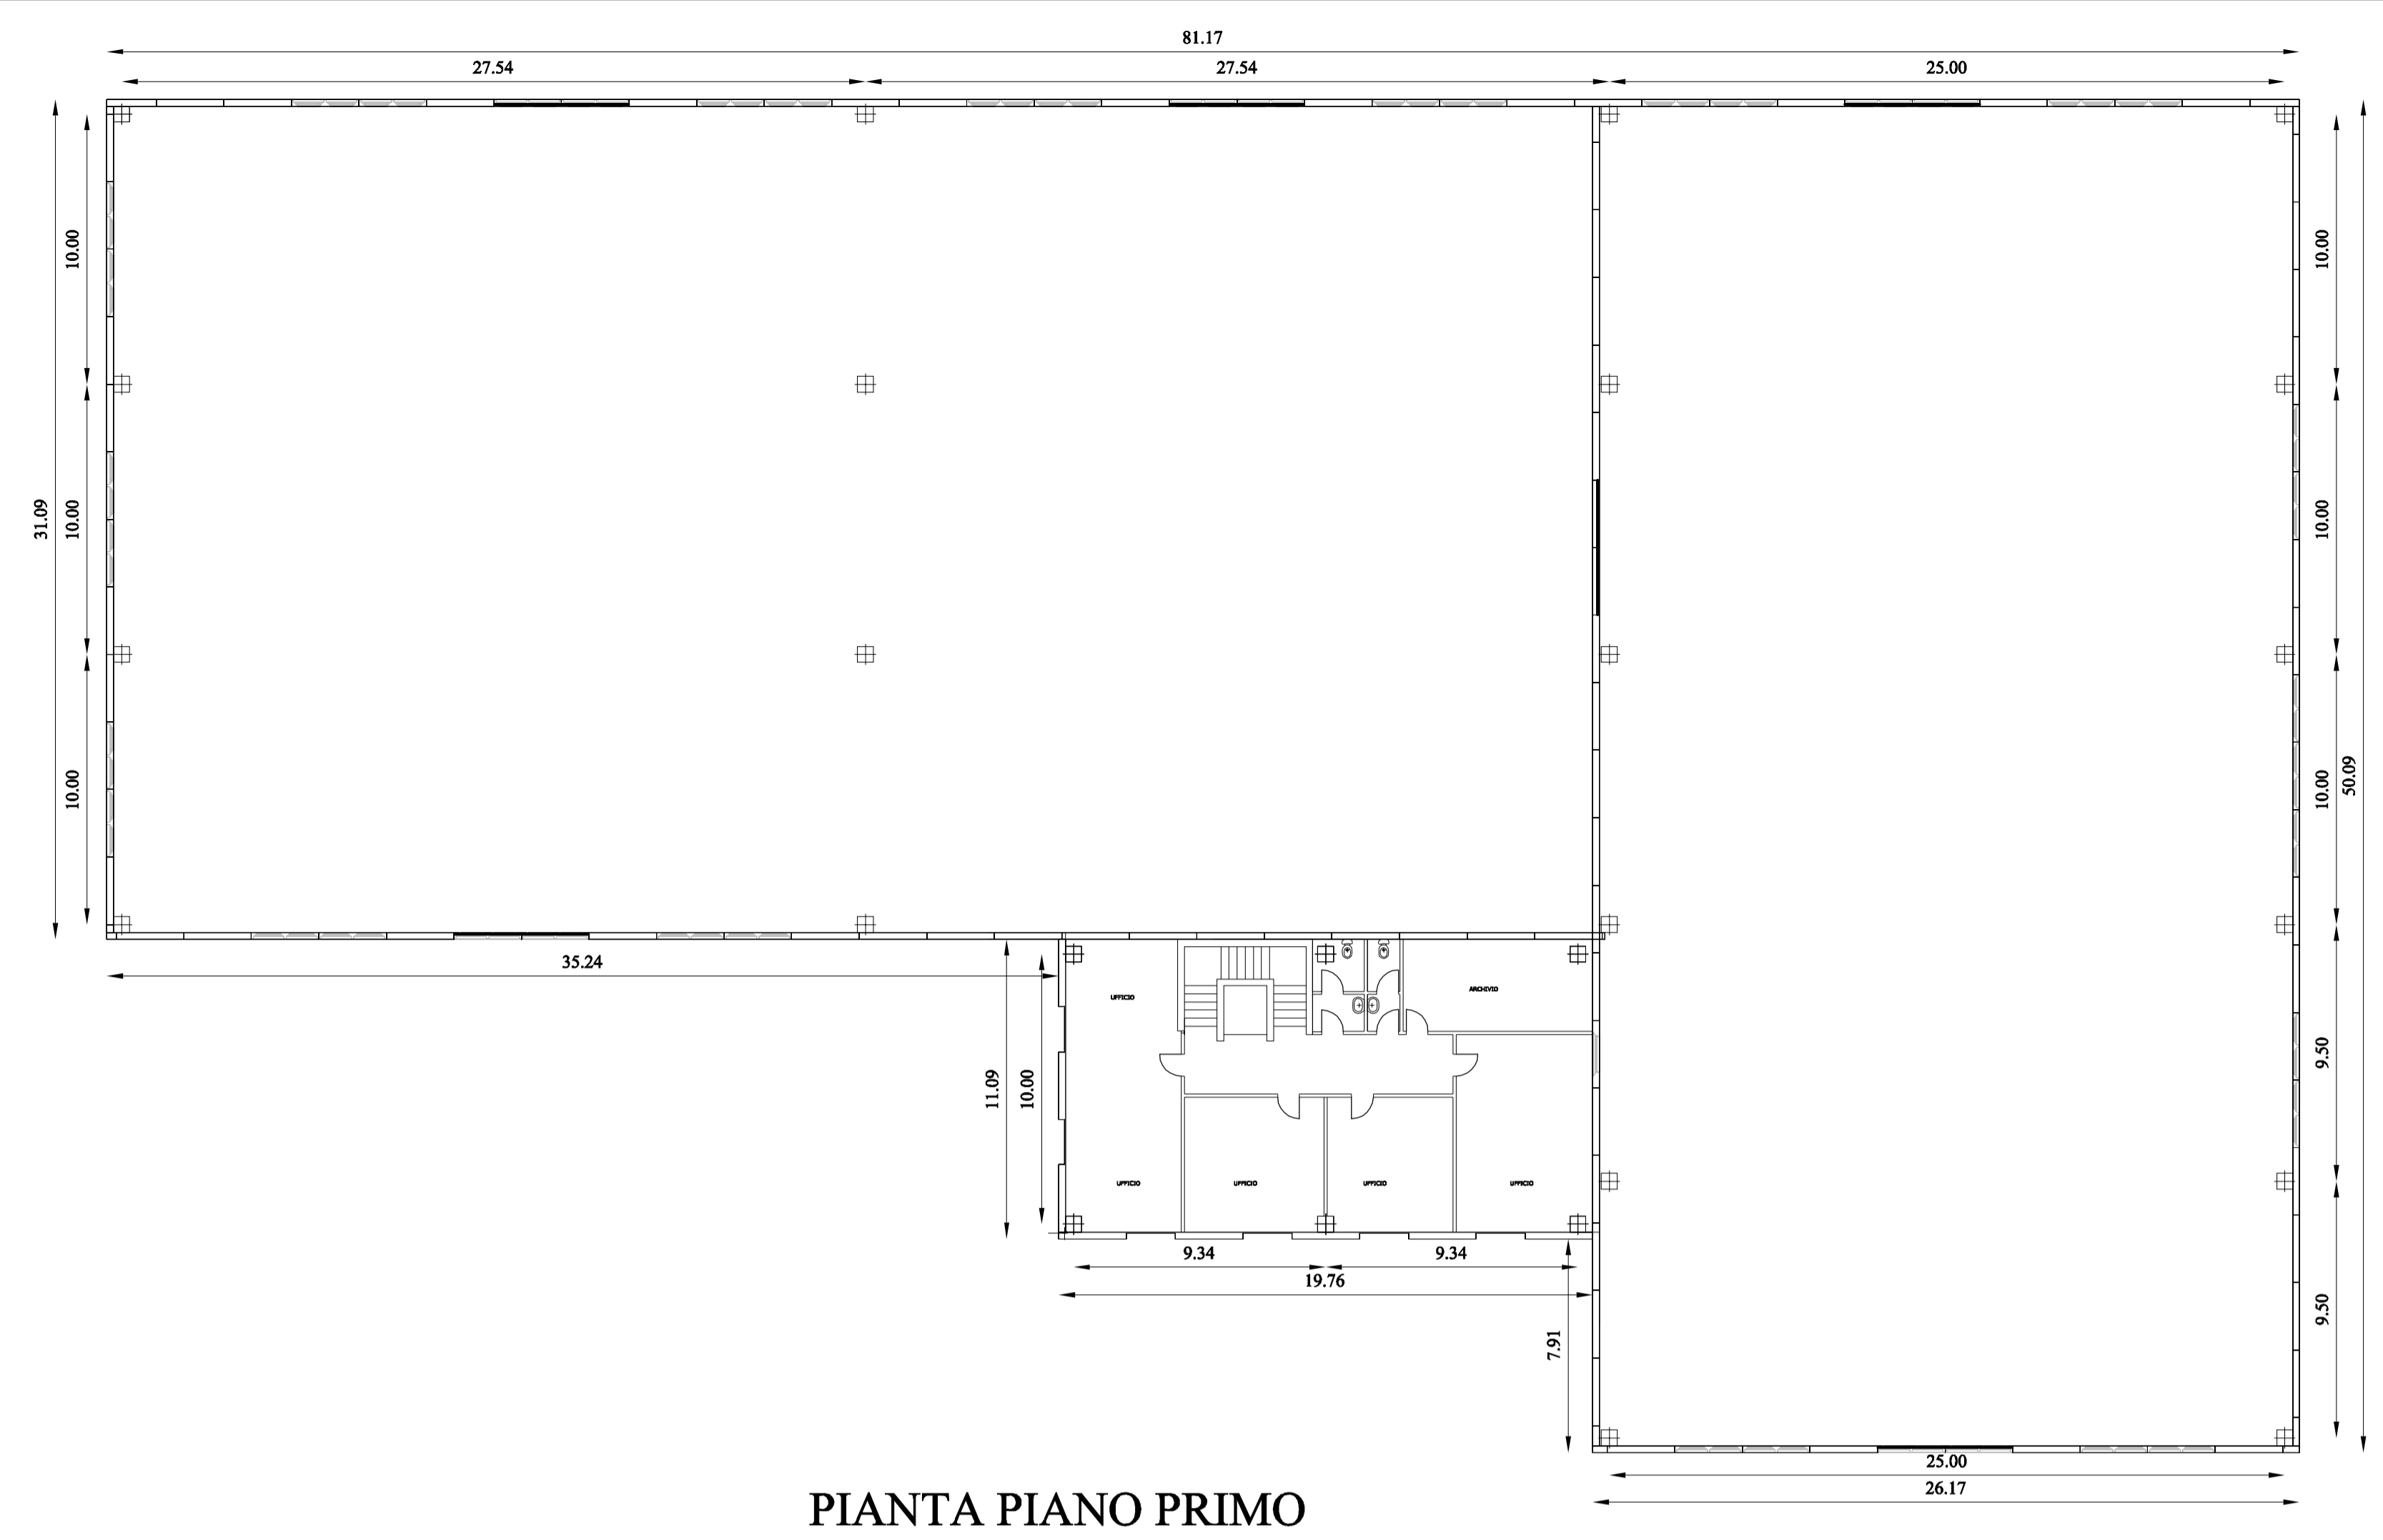

COMUNE DI PORCARI

Progetto per la realizzazione di
insediamento produttivo in variante al R.U.
ai sensi dell' art. 35 della L.R. 65/2014

Ubicazione: Strada Vicinale detta Via
Della Fossa Nuova e Via Avv. Del Magro

Proponente:
MCC CORPORATION s.r.l.

Capannone C: piante

TAV.
13
SCALA
1:200