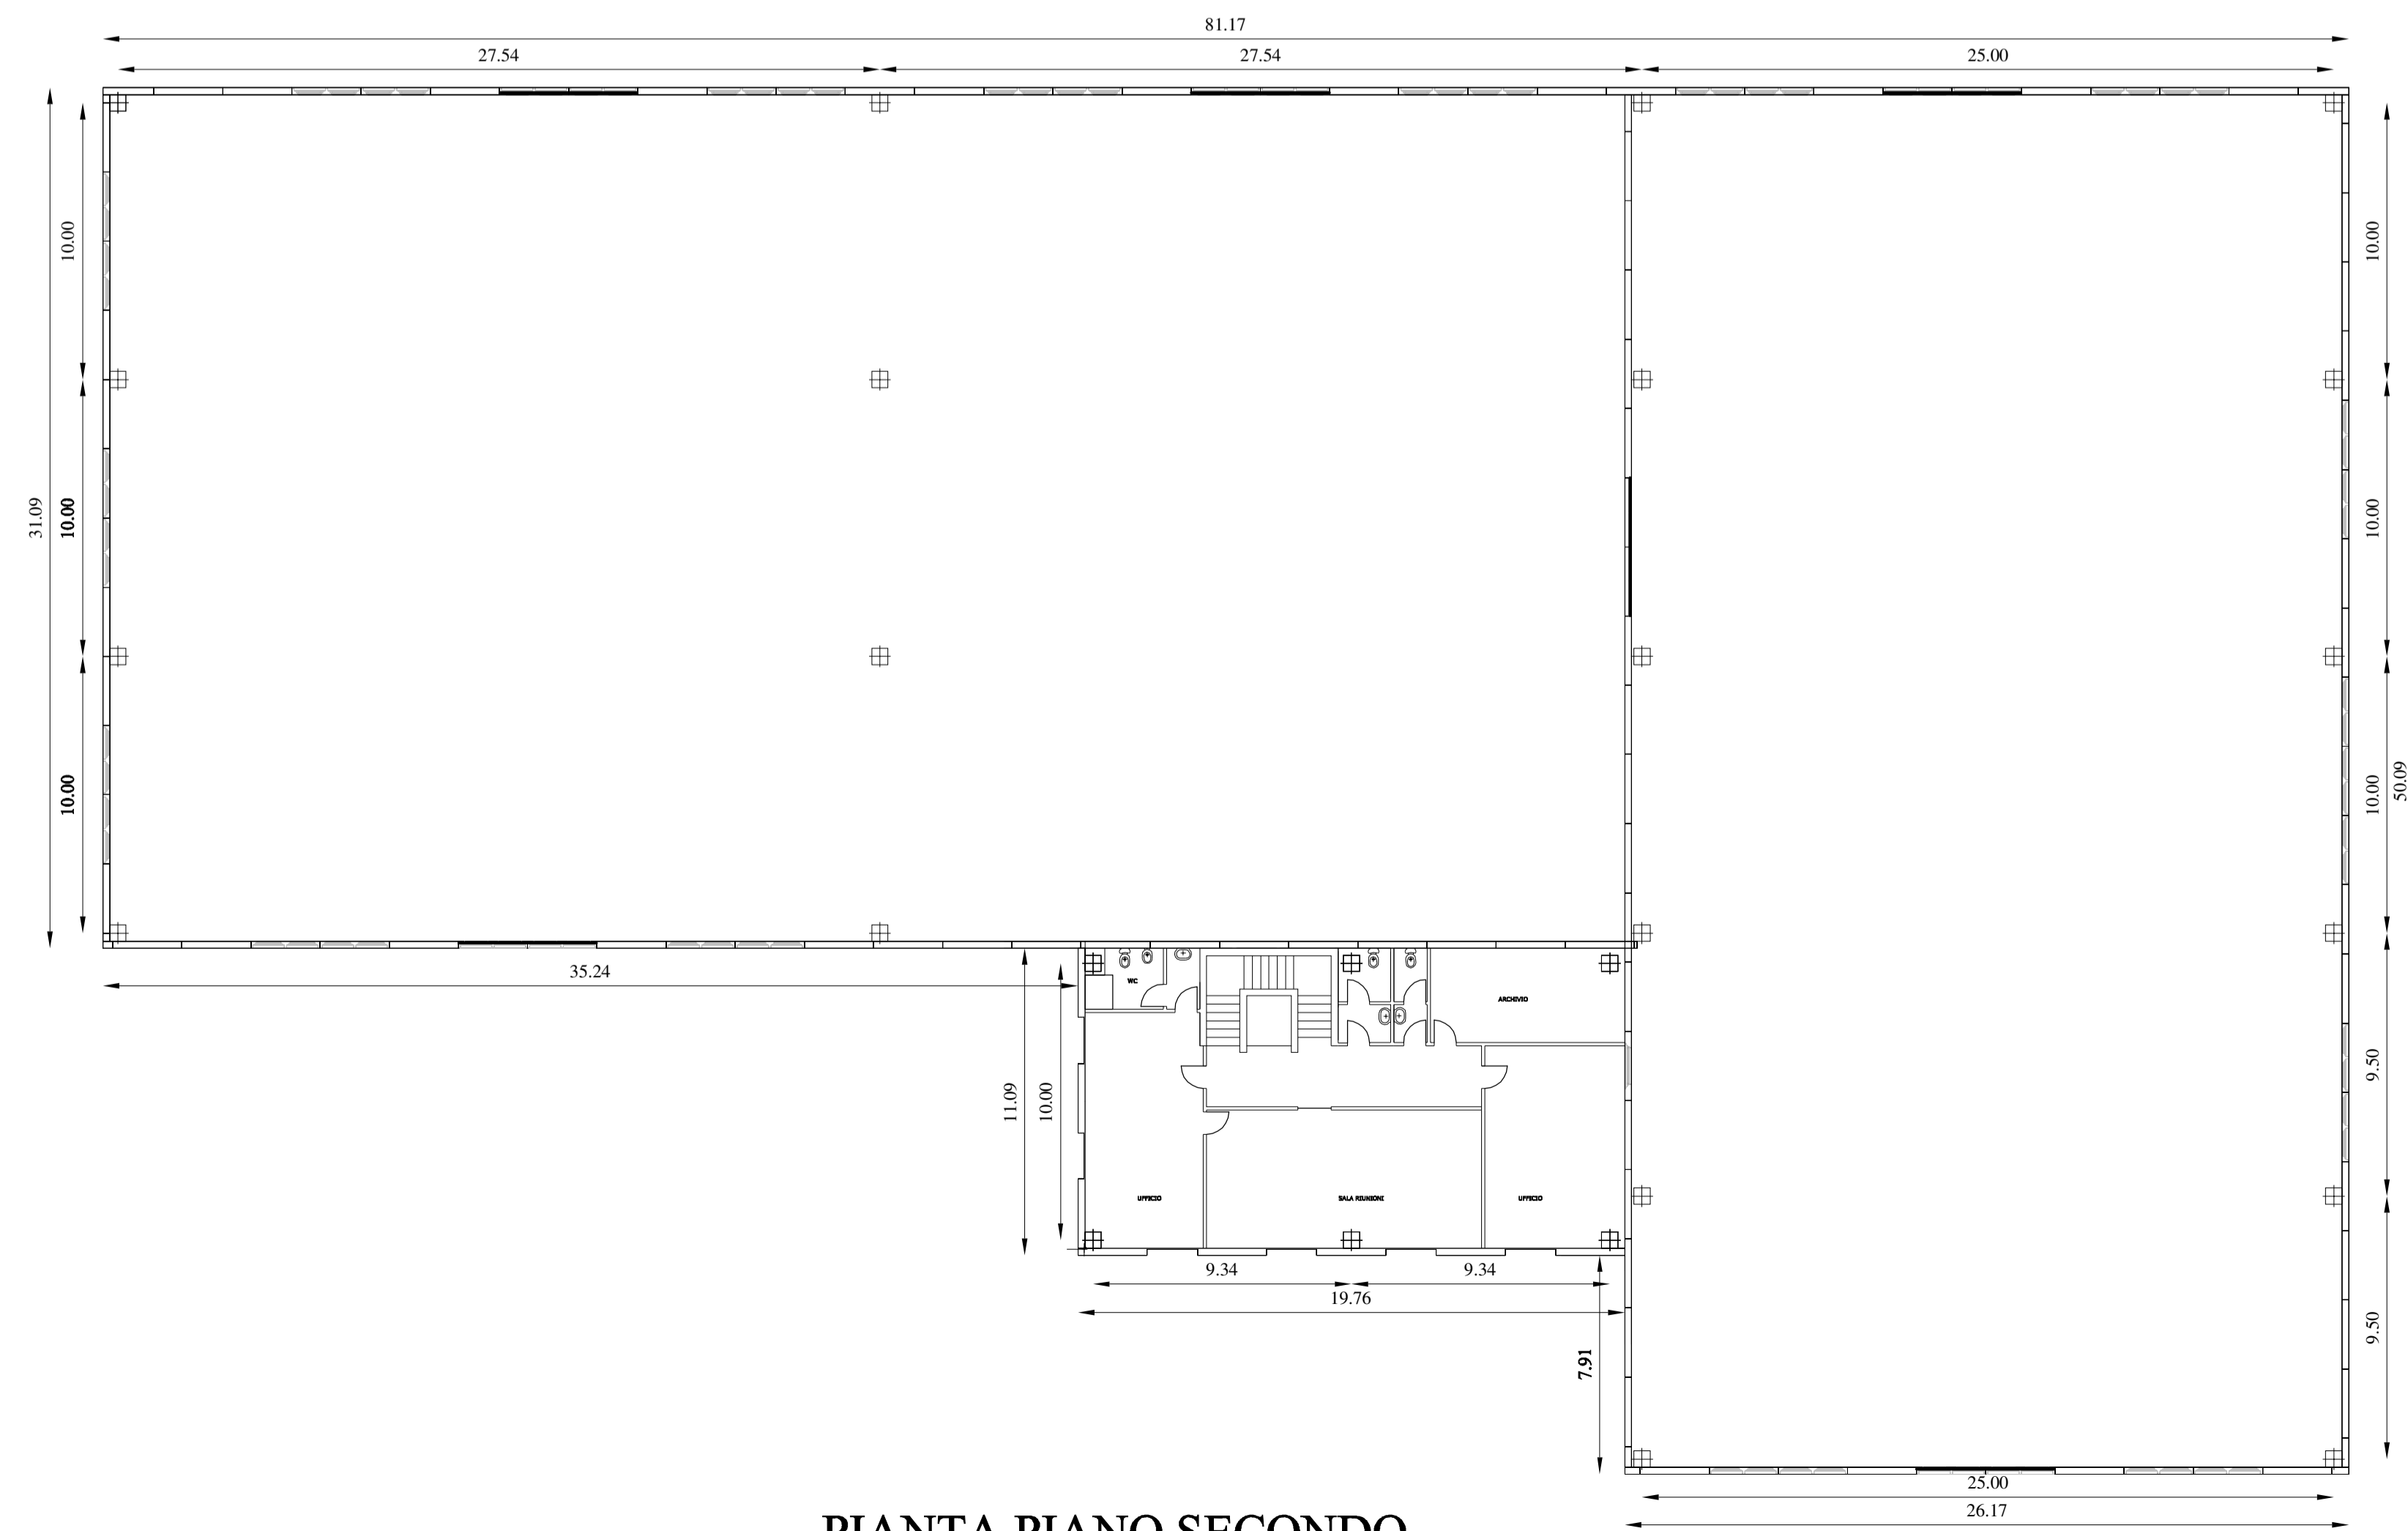

PIANTA PIANO TERRA

PIANTA PIANO SECONDO