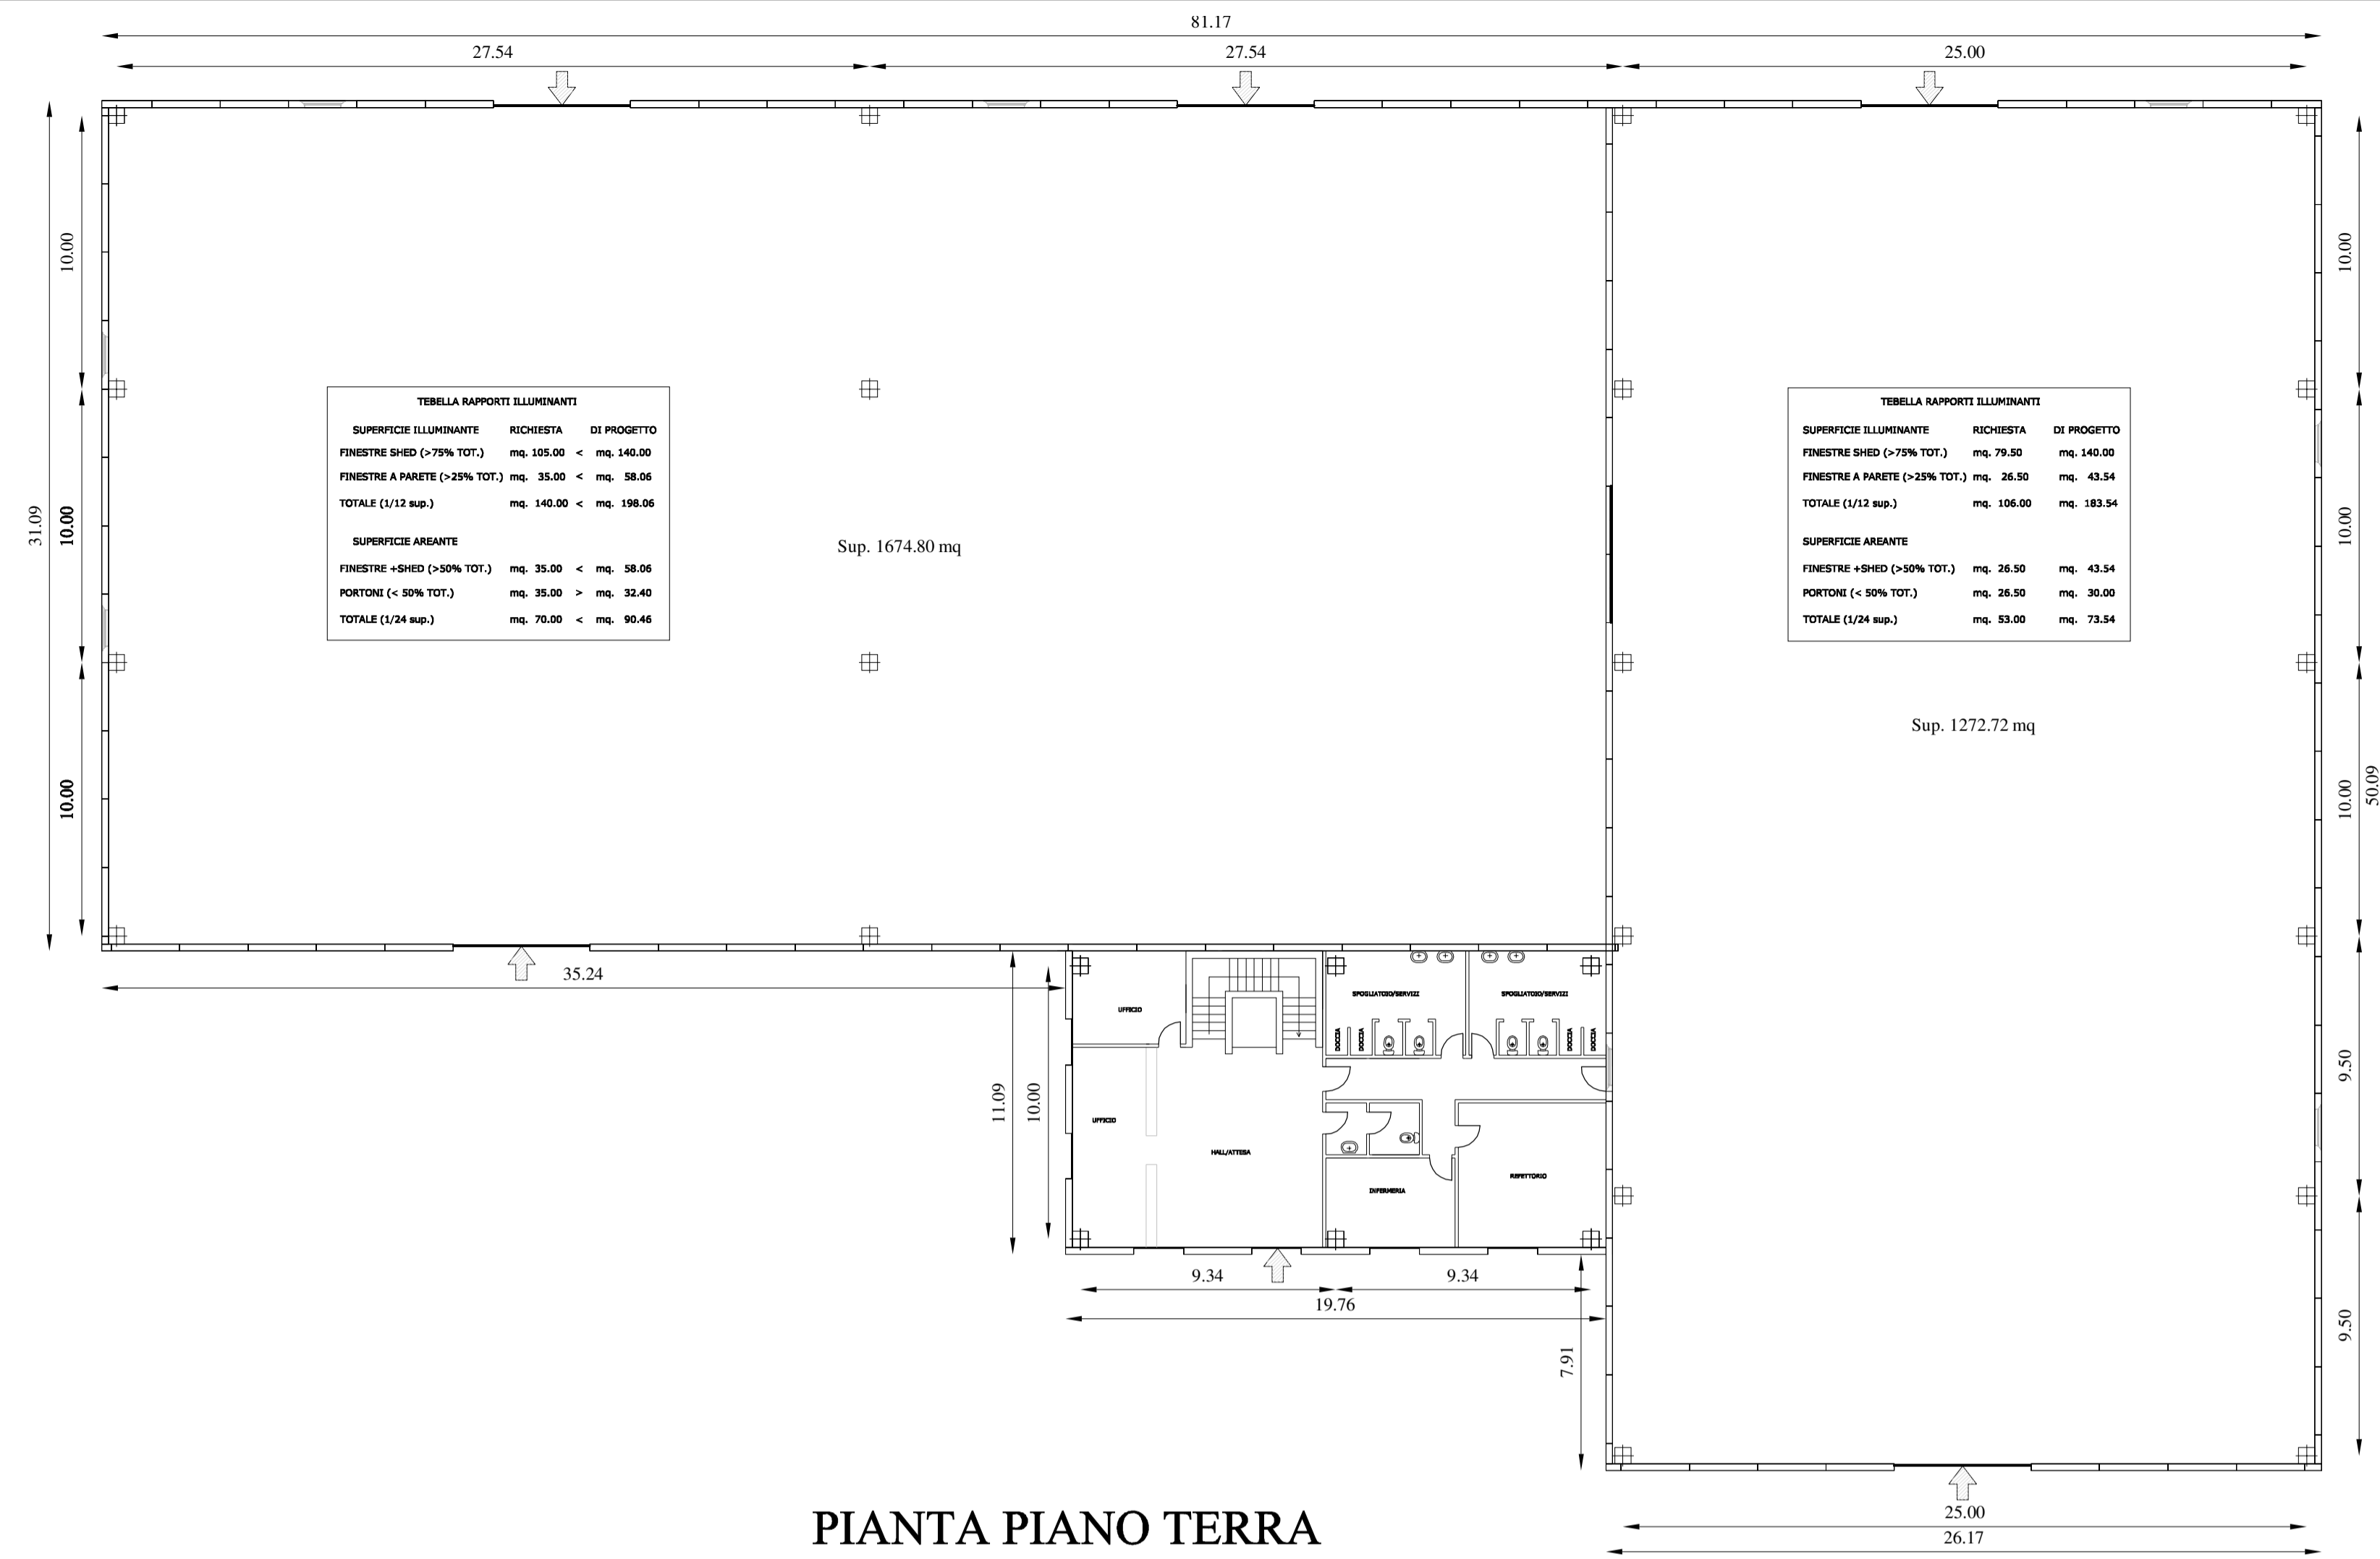

COMUNE DI PORCARI

Progetto per la realizzazione di
insediamento produttivo in variante al R.U.
ai sensi dell' art. 35 della L.R. 65/2014

Ubicazione: Strada Vicinale detta Via
Della Fossa Nuova e Via Avv. Del Magro

Proponente:
MCC CORPORATION s.r.l.

Capannone C: piante

TAV.
13
SCALA
1:200