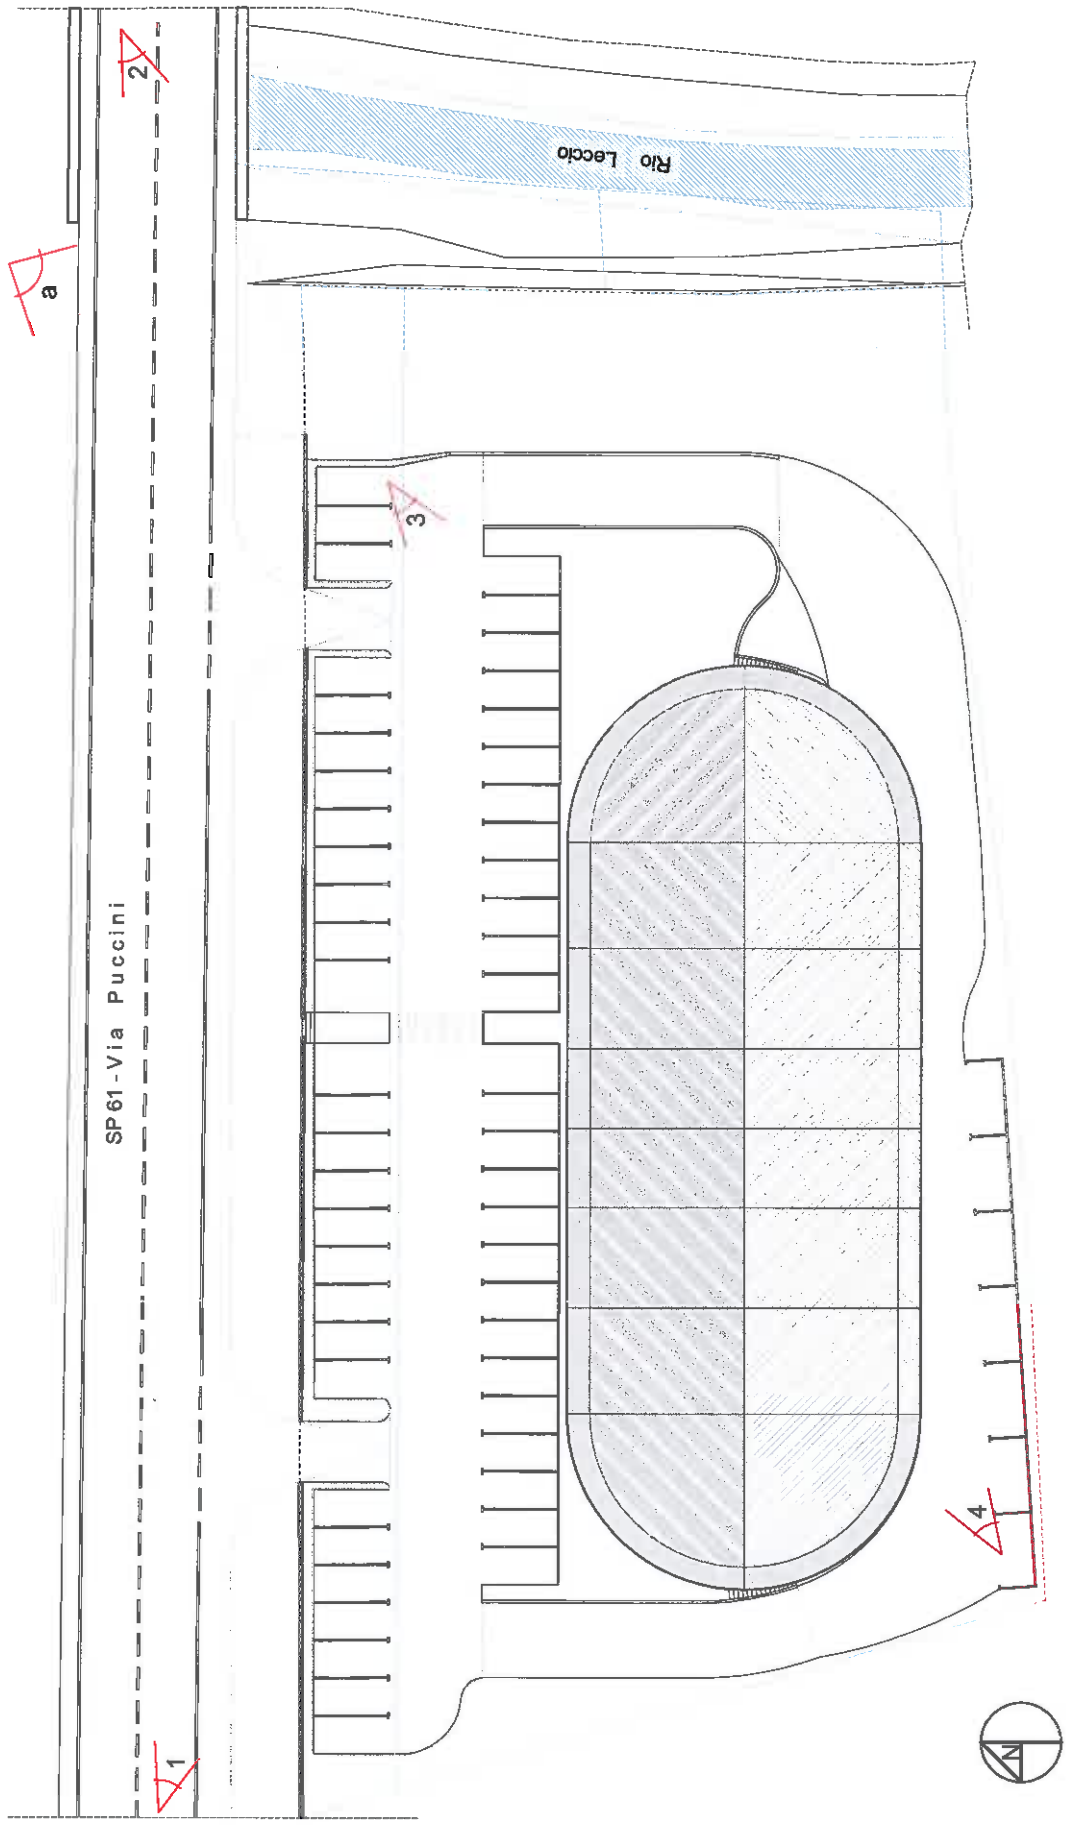

**ELABORATO:**

- Planivolumetrico
- Viste prospettiche

**TAVOLA:**

7.1

**SCALA:**

/

**RICHIEDENTE:**

Sarti Federico

**FUTURO ACQUIRENTE:**

Rao Franco *legale rappresentante della* Immobiliare M.F.V. Spa

Porcari - SP 61 Via Puccini - Rio Leccio

Porcari - SP 61 Via Puccini- Rio Leccio

Planivolumetrico - Fotoinserimento ▶

Porcari - SP 61 Via Puccini- Rio Leccio

Via Puccini - Fotoinserimento (a) 

Porcari - SP 61 Via Puccini- Rio Leccio

Vista 1 ▲

Porcari - SP 61 Via Puccini- Rio Leccio

Vista 2 ▲

Porcari - SP 61 Via Puccini- Rio Leccio

Vista 3 

Porcari - SP 61 Via Puccini- Rio Leccio

Vista 4 ▲