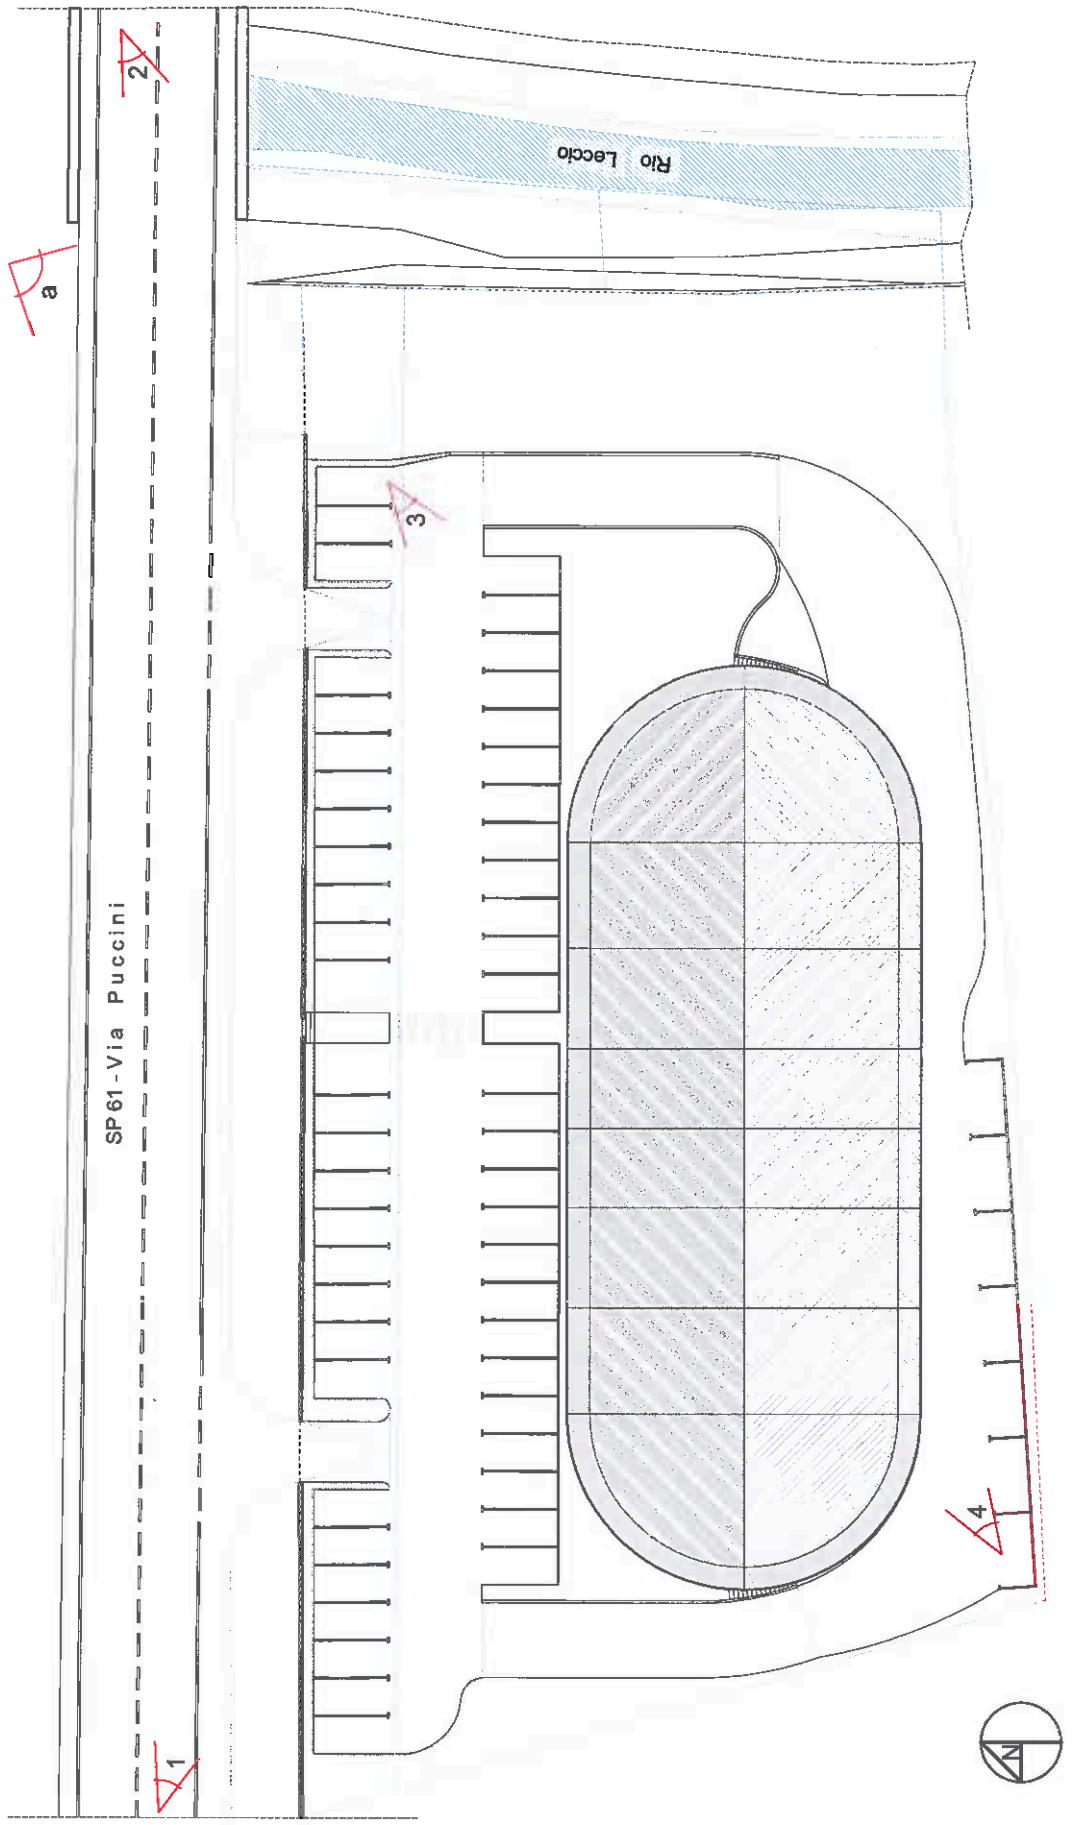

ELABORATO:

- Planivolumetrico
- Viste prospettiche

TAVOLA:

7.1

SCALA:

/

RICHIEDENTE:

Sarti Federico

FUTURO ACQUIRENTE:

Rao Franco *legale rappresentante della* Immobiliare M.F.V. Spa

Porcari - SP 61 Via Puccini - Rio Leccio

Porcari - SP 61 Via Puccini- Rio Leccio

Planivolumetrico - Fotoinserimento

Porcari - SP 61 Via Puccini- Rio Leccio

Via Puccini - Fotoinserimento (a) 

Porcari - SP 61 Via Puccini- Rio Leccio

Vista 1 ▲

Porcari - SP 61 Via Puccini- Rio Leccio

Vista 2 ▲

Porcari - SP 61 Via Puccini- Rio Leccio

Vista 3 ▲

Porcari - SP 61 Via Puccini- Rio Leccio

Vista 4 ▲