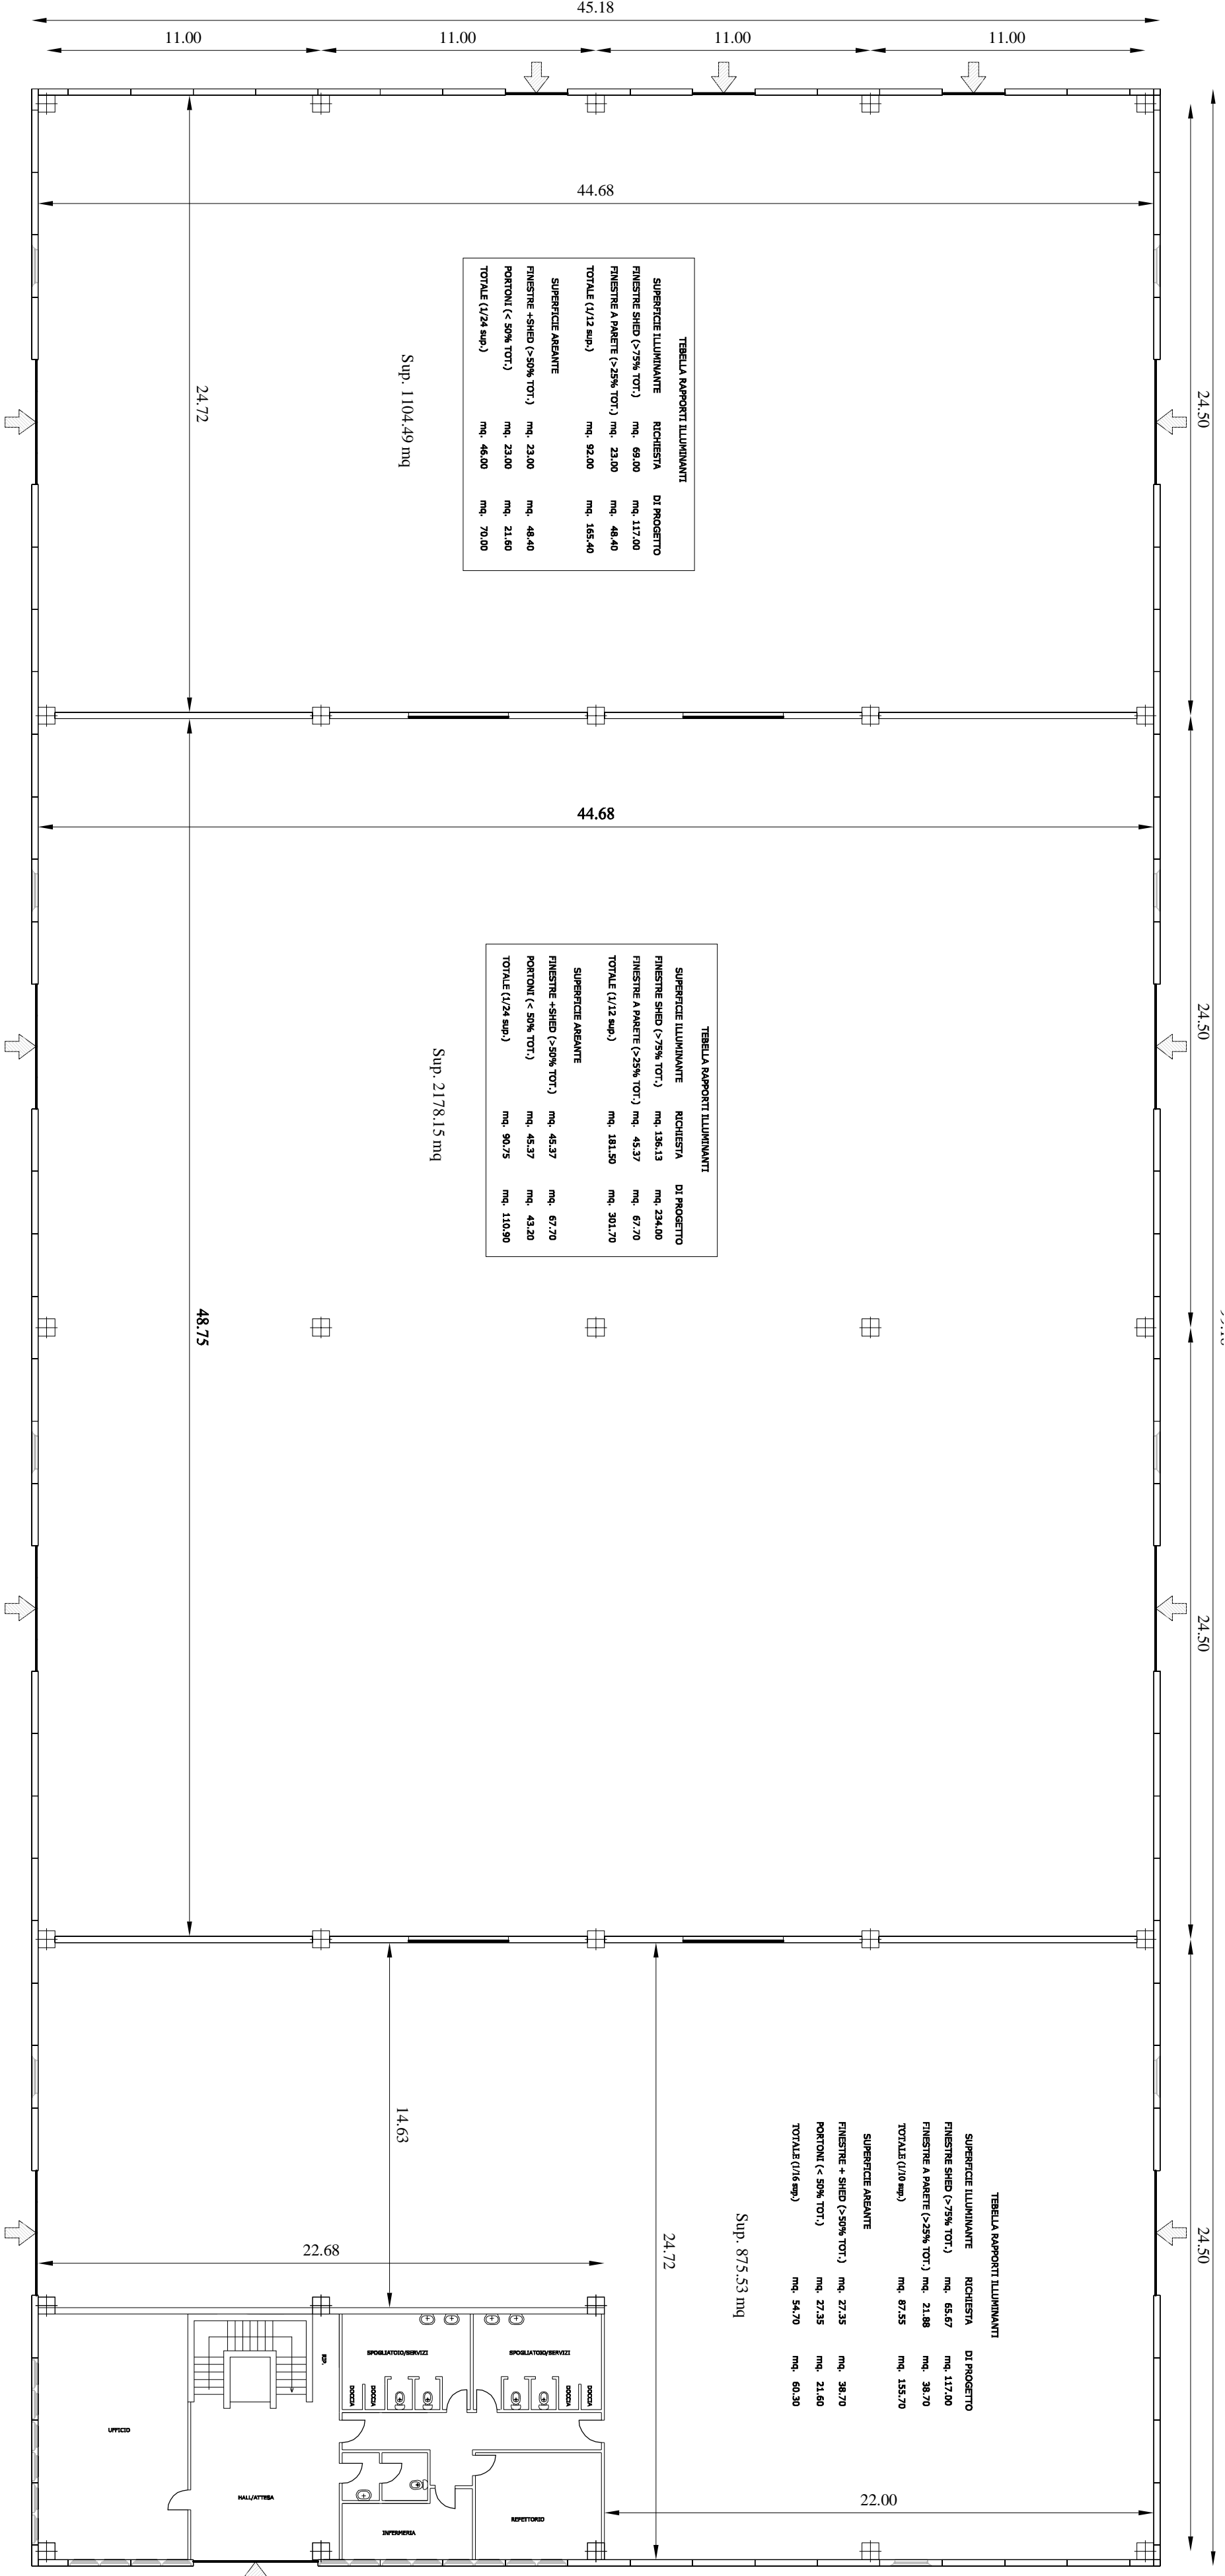

COMUNE DI PORCARI

Progetto per la realizzazione di
insediamento produttivo in variante al R.U.
ai sensi dell' art. 35 della L.R. 65/2014

Ubicazione: Strada Vicinale detta Via
Della Fossa Nuova e Via Avv. Del Magro

PropONENTE:
MCC CORPORATION S.R.L.

Capannone B: piante

TAV.
10
SCALA
1:200 - 1:50

PIANTA PIANO TERRA